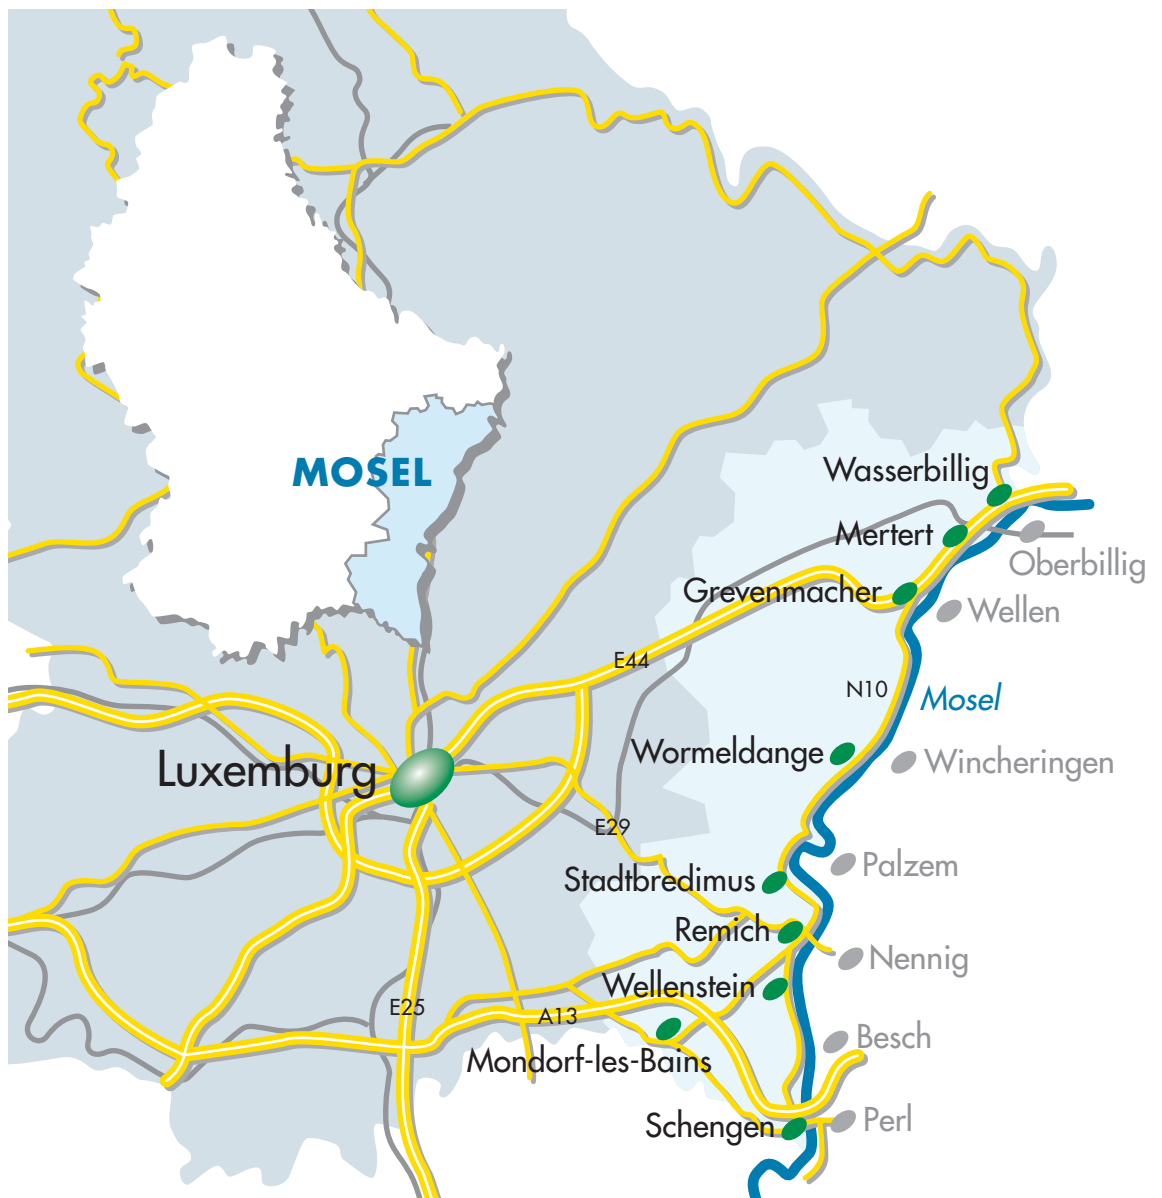

Entente Touristique de la Moselle

Moselle

Kontakt

Straßenkarte

Entente Touristique de la Moselle Luxembourgeoise

10, route du Vin
B.P. 33, L-6701 Grevenmacher

Tel. (+352) 75 82 75 • Fax (+352) 75 86 66
sitg@pt.lu • www.moselle-tourist.lu